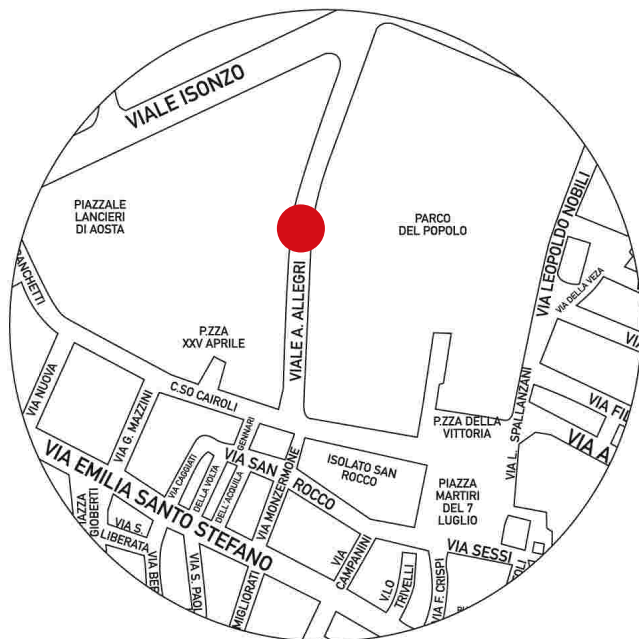

La sede del Meeting si trova nel centro storico della città, è raggiungibile dalla stazione ferroviaria in pochi minuti con i mezzi pubblici: autobus linea 1-4-9 fermata piazza Vittoria-viale Allegri

MEETING REGIONALE INTERCULTURALE